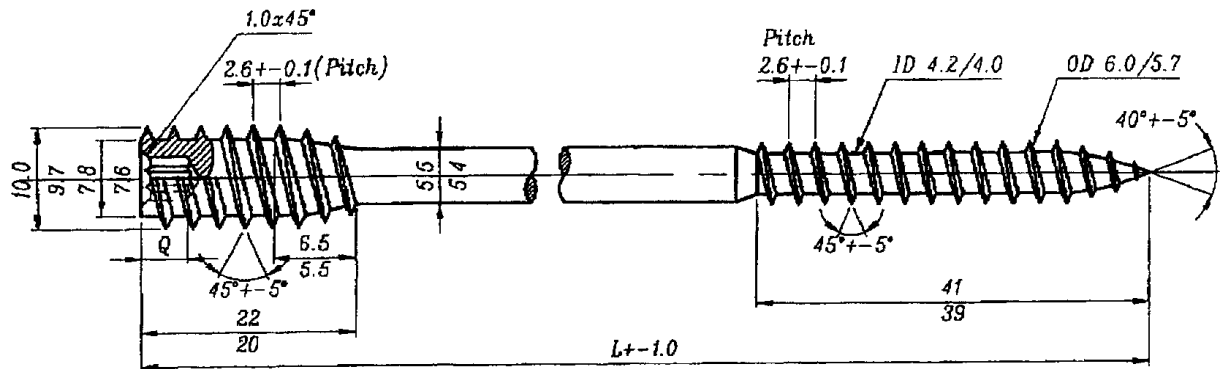

Type A:

Torx25 Q=4.5/4.0

Technisch Specificatieblad Ferney Group BV

Ferney Group BV
 Ampèrestraat 15
 1704 SM Heerhugowaard
 Nederland

Datum: 31-01-2003
 TSFK 03/1516936 t/m 1516940
 Rev : A
 Blad : 2/3

Productnaam: Kelfort® afstandschroef

Type B:

Torx25 Q=4.5/4.0

Maten in mm.

Artikelnummer Ferney	Afmeting	Type
1516936	6,0 x 60	A
1516937	6,0 x 80	B
1516938	6,0 x 100	B
1516939	6,0 x 120	B
1516940	6,0 x 150	B

Technisch Specificatieblad Ferney Group BV

Materiaal: Staal verzinkt, ongehard.

Kleur: Zink.

Technische gegevens:

Aansluiting: Torx T25.
Boordiameter: 8 mm.