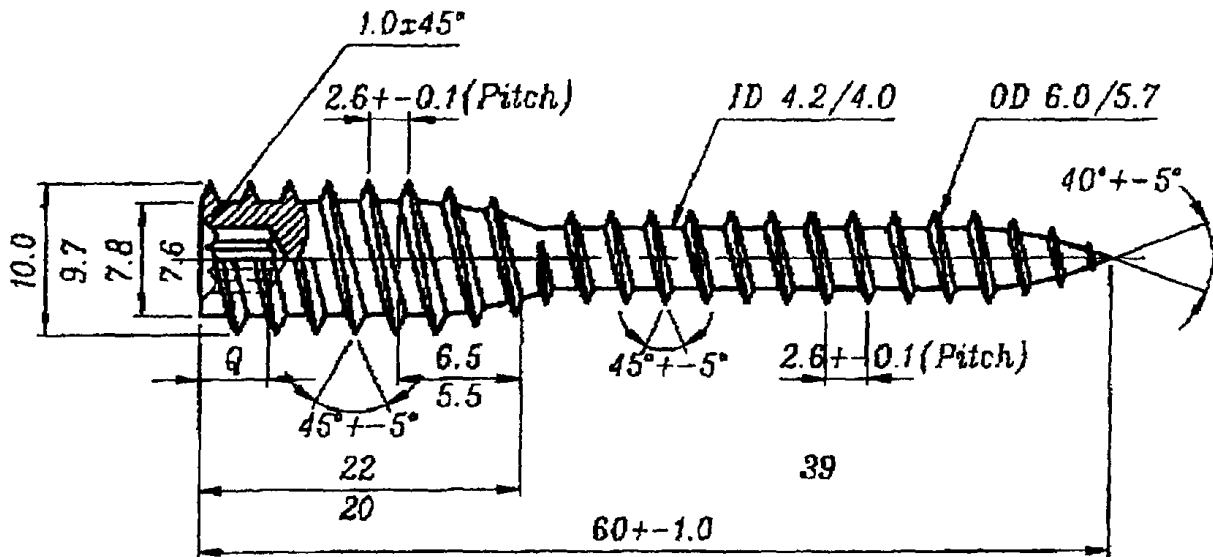

Technisch Specificatieblad Ferney Group BV

Ferney Group BV
Ampèrestraat 15
1704 SM Heerhugowaard
Nederland

Datum: 31-01-2003
TSFK 03/1516936 t/m 1516940
Rev : A
Blad : 1/3

Kelfort[®]

Productnaam: Kelfort® afstandschroef

Type A:

Torx25 Q=4.5/4.0

Technisch Specificatieblad Ferney Group BV

Ferney Group BV
 Ampèrestraat 15
 1704 SM Heerhugowaard
 Nederland

Datum: 31-01-2003
 TSFK 03/1516936 t/m 1516940
 Rev : A
 Blad : 2/3

Productnaam: Kelfort® afstandschroef

Type B:

Torx25 Q=4.5/4.0

Maten in mm.

Artikelnummer Ferney	Afmeting	Type
1516936	6,0 x 60	A
1516937	6,0 x 80	B
1516938	6,0 x 100	B
1516939	6,0 x 120	B
1516940	6,0 x 150	B

Technisch Specificatieblad Ferney Group BV

Materiaal: Staal verzinkt, ongehard.

Kleur: Zink.

Technische gegevens:

Aansluiting: Torx T25.
Boordiameter: 8 mm.