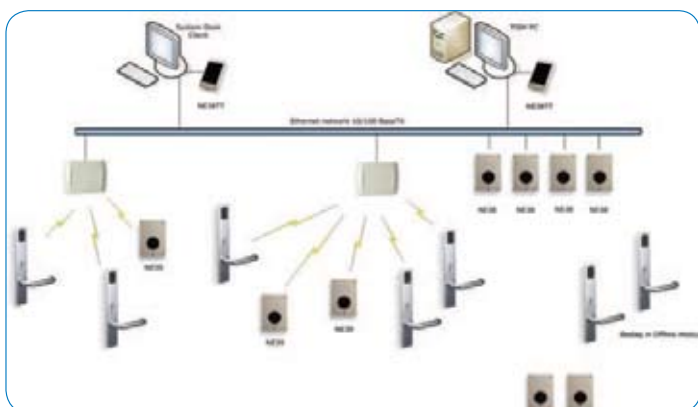

Toegangsbeheer, zoals u het wilt

Radar Evolution maakt de mechanische sleutel overbodig. Voortaan kunnen deuren geopend worden met een elektronische toegangsdrager, zoals een toegangskaart, sleutelhanger, afstandsbediening en telefoon. Het gebruik van de mechanische sleutel is echter niet uitgesloten. Desgewenst kunnen mechanische en elektronische toegangsdragers door elkaar gebruikt worden.

Radar Evolution is geschikt voor zowel binnen- als buitendeuren en biedt tal van inventieve oplossingen, waardoor het zeer breed inzetbaar is. Van woningbouw, appartementencomplexen tot utiliteitsbouw en van zorg tot onderwijs. Naast comfort en gebruiksgemak zijn veiligheid en betrouwbaarheid eigenschappen, waarmee Radar Evolution zich weet te onderscheiden.

Met behulp van Access Points is een online systeem te realiseren waarbij slechts een enkele kabel naar een Access Point voldoende is om meerdere deuren wireless online te maken. Er is dus geen bekabeling meer nodig naar leeseenheid en/of deur.