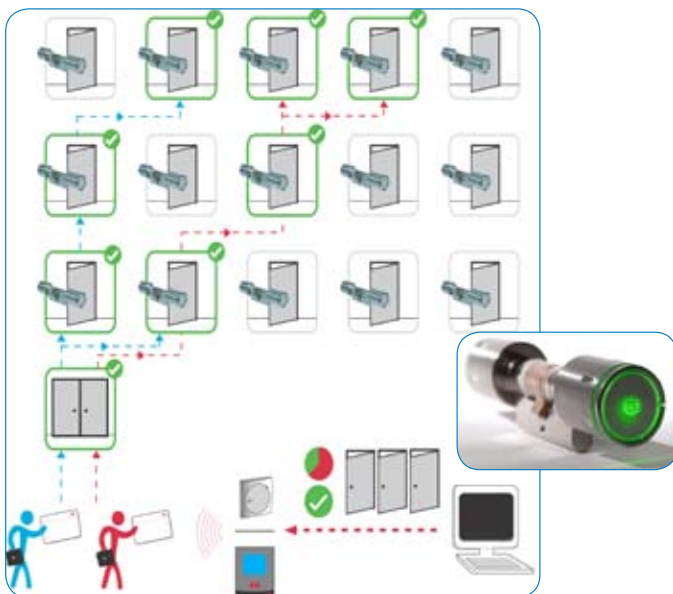

Wanneer men meerdere gebouwen bezit, bijvoorbeeld een zorg-instelling of een groot commercieel bedrijf en men heeft niet de mogelijkheden en/of de behoefte om bij iedere instelling software aan te schaffen en personeel te scholen, is het ook mogelijk om automatisch rechten op de transponder te laten schrijven. Men hoeft alleen nog maar langs de DOM Intelligent Transponder Terminal (DOM ITT). Deze DOM ITT beschrijft de autorisaties op transponder. Deze ultieme vorm van toegangscontrole is kostengunstiger dan een traditioneel systeem. Men hoeft immers geen bekabeling aan te brengen naar de vaak vele deuren in het gebouw