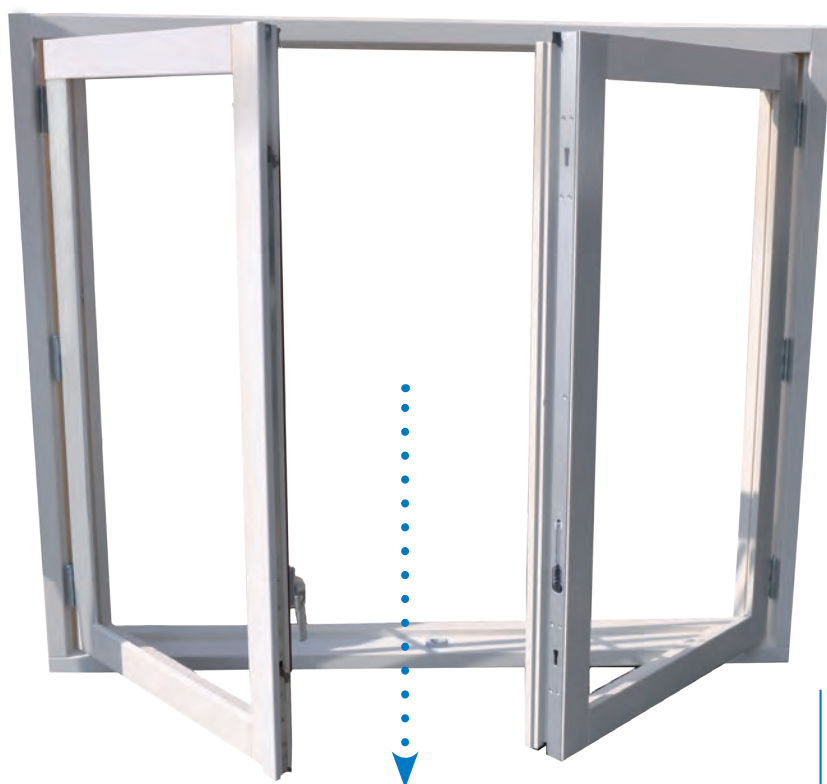

Bespaar 50% montagetijd met de AXA MP Light inbouw

Een **concept** van De Jong & Roos BV

De HMB Multipoint Light inbouw in combinatie met een raamespagnolet, staat garant voor een perfecte inbraakwerende sluiting op dubbele ramen. Het geheel is goedgekeurd t.b.v. het politiekeurmerk "Veilig Wonen" en goedgekeurd door SKH/SHR alle gevelementen volgens bouwbesluit weerstands-klasse II.

1

Afmetingen:

Art.nr.:	Lengte:	Minimaal inkortbaar:
500323	800 mm	600 mm
500324	1000 mm	800 mm
500325	1200 mm	1000 mm
500326	1500 mm	1200 mm
500327	2000 mm	1500 mm

Inkortbaar:

AXA MP Light inbouw

- De tussenruimte is 10 mm. De hangnaad is 4 mm en de aluminiumlijst heeft een dikte van 6 mm.

2

De werkwijze:

- Infrezingen voor een raamespagnolet bij zowel dubbele ramen als standaard ramen zijn identiek
- Het passieve raam wordt voorzien van een groef met een breedte van 24,5 mm en een diepte van 19,5 mm.

3

De voordelen:

- De montagetijd bedraagt 50% van de standaard montagetijd.
- Zowel links- als rechtsdraaiend te gebruiken.
- De gehele set wordt op maat afgeleverd inclusief alle schroefgaten en schootsparingen.
- Voorzien van een antifout bediening.
- De meerpuntsluitingen en de aluminium sluitlijst worden afgeschroefd met 4.0 x 40 mm.
- De gehele set is getest voor wind- en waterdichtheid. BI 450 pa en BU 600 pa.